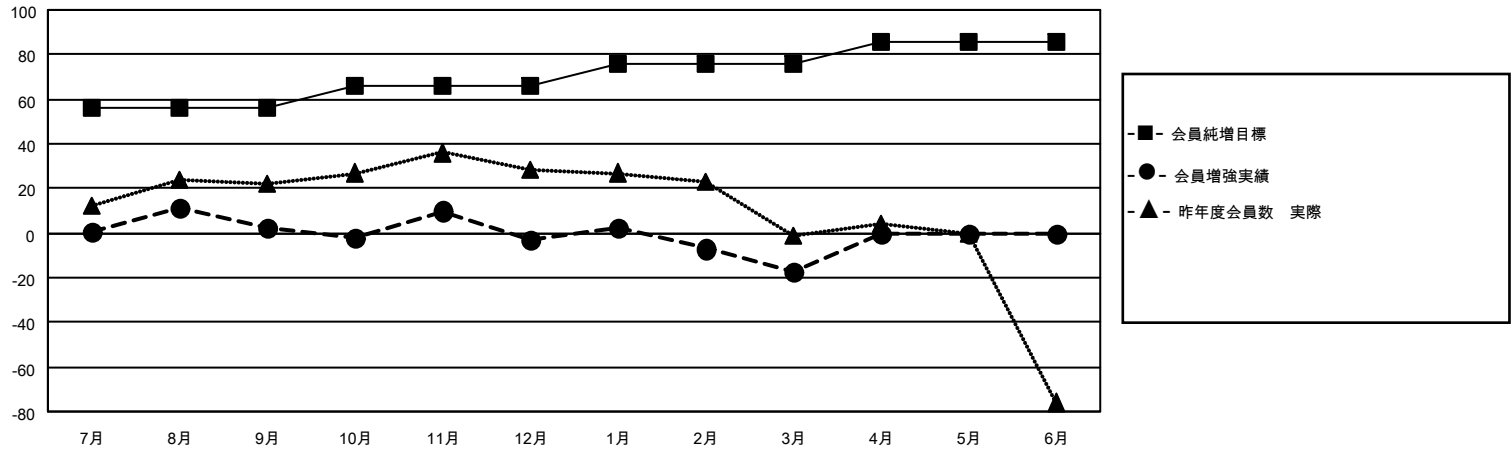

# MONTHLY MEMBERSHIP PROGRESS REPORT

地域 JAPAN

District 336 D

Results as of: 3/31/2022

クラブ			
結果：2021-2022			
四半期	新クラブ目標	新クラブ	解散クラブ
7月/8月/9月	0	0	0
10月/11月/12月	0	0	0
1月/2月/3月	0	0	0
4月/5月/6月	0	0	0

名			
結果：2021-2022			
四半期	会員純増目標	会員増強実績	退会者(転籍を含む)実際
7月/8月/9月	56	56	48
10月/11月/12月	10	39	42
1月/2月/3月	10	35	47
4月/5月/6月	10	0	0

新クラブ目標及び実績累計

会員目標及び実績累計

解散クラブ: 0	58 CLUBS OF 88 一名以上の新会 員を登録	<u>男女別</u>	
退会者		男性	2,410 (87.76%)
物故会員 20	<a href="#">会員累計データを見るには、ここをクリック</a>	女性	335 (12.20%)
クラブ解散 0		NON BINARY	0 (0.00%)
その他 117		PREFER NOT TO ANSWER	1 (0.04%)
合計 137		世帯主/家族会員合計	270
		国際会費半額の家族会員	125